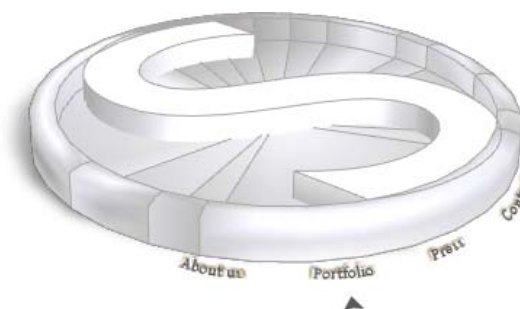

Gebruik

Aan de rand komen de menu-items. De S draait mee met je muis. Wanneer je op een menu-item hebt geklikt, draait het kompas lichtjes naar de kant waar de content gaat komen. Hoe de content op de site gaat komen weten we ook nog niet. Hier moeten we nog onderzoek naar doen.